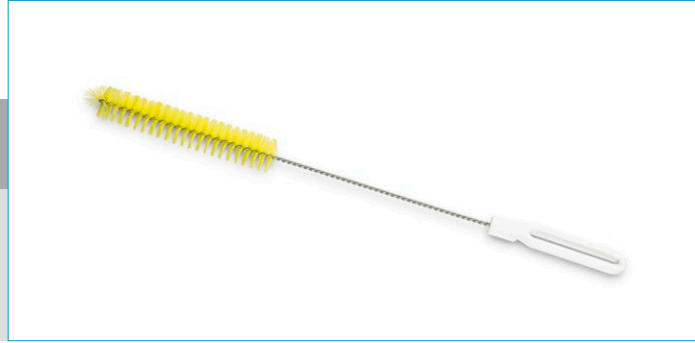

**Bottle brush ø 30 mm - Yellow**

Bottle brush for precise and gentle cleaning of test tubes, bottles and short tubes.

| Code         | Colour | Size (mm)  | Material      | Bristle (mm)   | Bristle height (mm) | Net weight (kg) |
|--------------|--------|------------|---------------|----------------|---------------------|-----------------|
| <b>1043Y</b> | Yellow | 500 x ø 30 | PP - SS - PBT | Medium - ø 0.3 | 15                  | 0,042           |

**Available versions**

|        |   |              |  |
|--------|---|--------------|--|
| Size   | Cod. 1041 (ø 10 mm) - Cod. 1042 (ø 20 mm) - Cod. 1044 (ø 40 mm) - Cod. 1045 (ø 50 mm) - Cod. 1046 (ø 60 mm) - Cod. 1047 (ø 15 mm)   | Bristle type |  |
| Colour | <span style="border: 1px solid black; border-radius: 50%; padding: 2px;">B</span> <span style="border: 1px solid black; border-radius: 50%; padding: 2px;">R</span> <span style="border: 1px solid black; border-radius: 50%; padding: 2px;">G</span> <span style="border: 1px solid black; border-radius: 50%; padding: 2px;">W</span> | Material     |  |